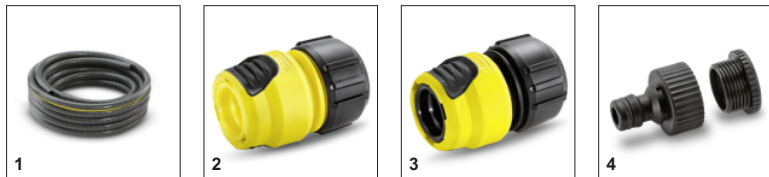

Штрих-код (EAN)		4054278047539
Масса	кг	0,13
Масса (с упаковкой)	кг	0,157
Размеры (Д × Ш × В)	мм	210 × 41,5 × 105

Комплектация

Число видов струй	2
Поворотная рукоятка	■
Фиксатор на рукоятке	■
Регулировка расхода воды	■
Функция самопроизвольного слива воды	■
Мягкие полимерные элементы	■
Коническая струя	■
Точечная струя	■

■ Входит в комплект поставки

Поворотная рукоятка

- Индивидуальная настройка рукоятки

Эргономичное управление клапаном

- Регулировка напора воды одним движением руки

Легкая фиксация открытого положения пистолета

- Для комфортного постоянного полива.

СОВМЕСТИМАЯ ТЕХНИКА

- BP 1 Barrel Set

ПРИНАДЛЕЖНОСТИ ПОЛИВОЧНЫЙ ПИСТОЛЕТ PLUS 2.645-268.0

		№ для заказа	Описание	
ШЛАНГИ				
Шланг PrimoFlex® plus 1/2 – 20м	1	2.645-144.0	Шланг PrimoFlex® plus диаметром 1/2", длиной 20 м, давление на разрыв:45 бар. Безвреден для здоровья и имеет большой диапазон термостойкости от -20 до 65°C	<input type="checkbox"/>
СОЕДИНИТЕЛИ И КОННЕКТОРЫ ДЛЯ СИСТЕМ ПОЛИВА				
Универсальный коннектор Plus	2	2.645-193.0	Универсальный пластиковый коннектор Plus. Совместим со всеми стандартными шлангами.	<input type="checkbox"/>
Универсальный коннектор Plus с аквастопом	3	2.645-194.0	Коннектор с аквастопом Plus совместим со всеми стандартными шлангами.	<input type="checkbox"/>
Штуцер G3/4, G1/2 ВР для систем полива	4	2.645-006.0	Штуцер с резьбой G3/4 внутренняя резьба и адаптером под резьбу G1/2. Для подключения быстросъемных коннекторов для шлангов.	<input type="checkbox"/>